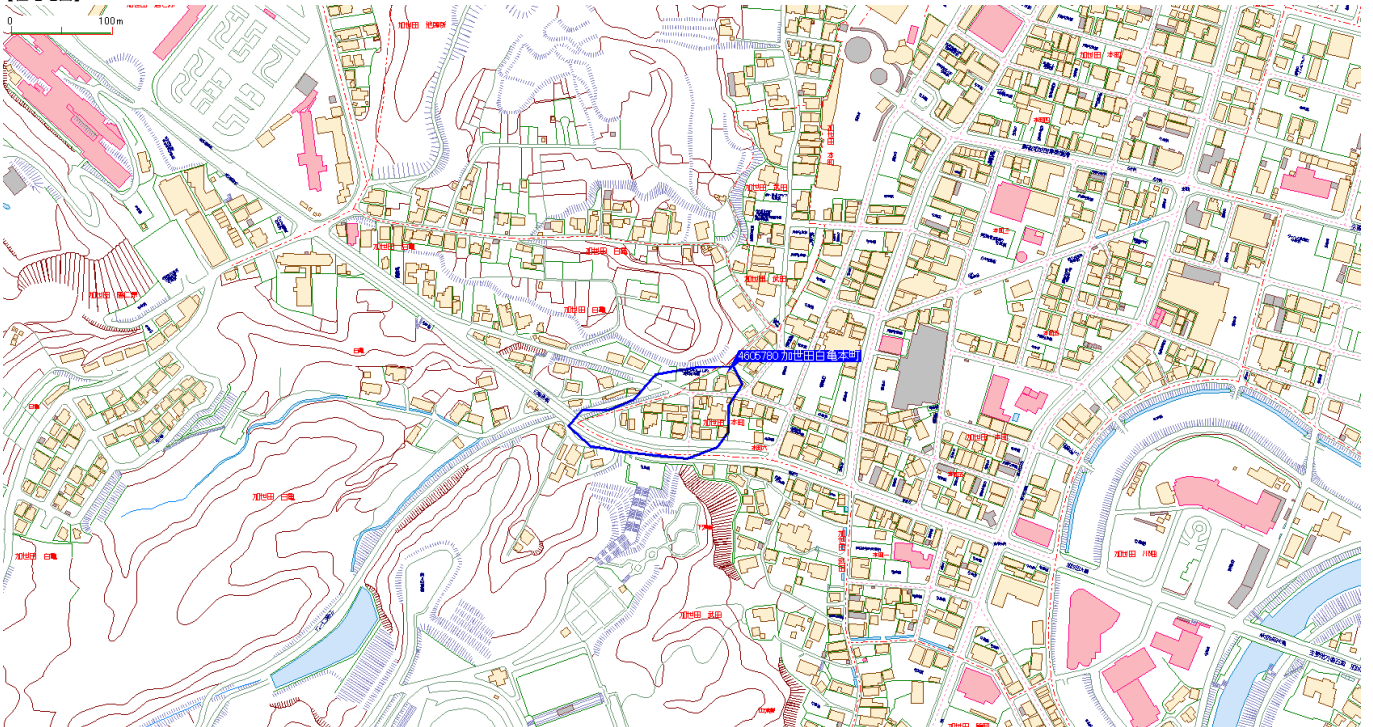

【住宅地図】

【経費概算】

有線共聴	項目	仕様	数量	単位	価格(千円)	計(千円)
1	受信点調査		1	式	600	600
2	システム設計					300
		10棟以下	1	式	300	0
		11~50棟	0	式	350	0
		51~100棟	0	式	400	0
		101棟以上	0	式	500	0
3	受信点設備		0	式	1,340	0
4	幹線ケーブル		0	km	2,000	0
5	伝送路設備		7	棟	114	798
6	宅内設備		7	棟	8	56
	合計					1,754