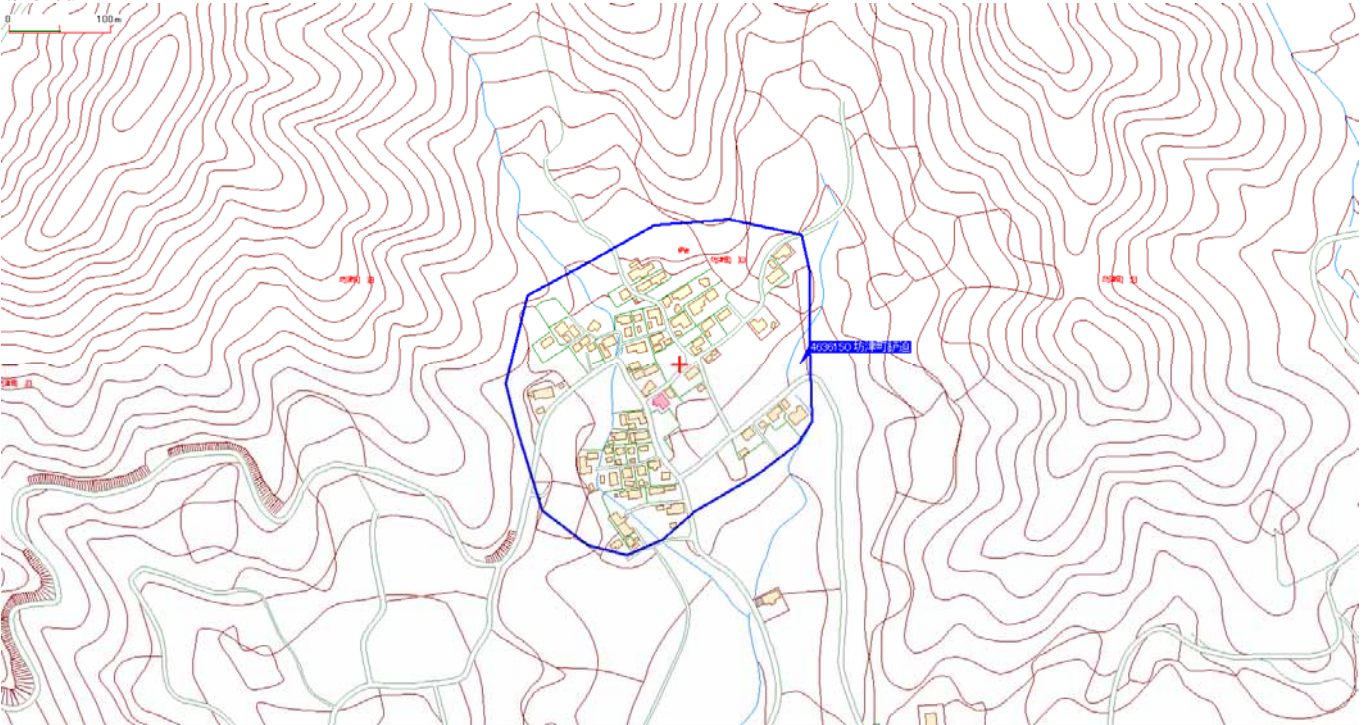

【住宅地図】

【経費概算】

有線共聴	項目	仕様	数量	単位	価格(千円)	計(千円)
	1	受信点調査	1	式	600	600
	2	システム設計				
		10棟以下	1	式	300	300
		11～50棟	0	式	350	0
		51～100棟	0	式	400	0
		101棟以上	0	式	500	0
	3	受信点設備	0	式	1,340	0
	4	幹線ケーブル	0	km	2,000	0
	5	伝送路設備	3	棟	114	342
	6	宅内設備	3	棟	8	24
	合計					1,266