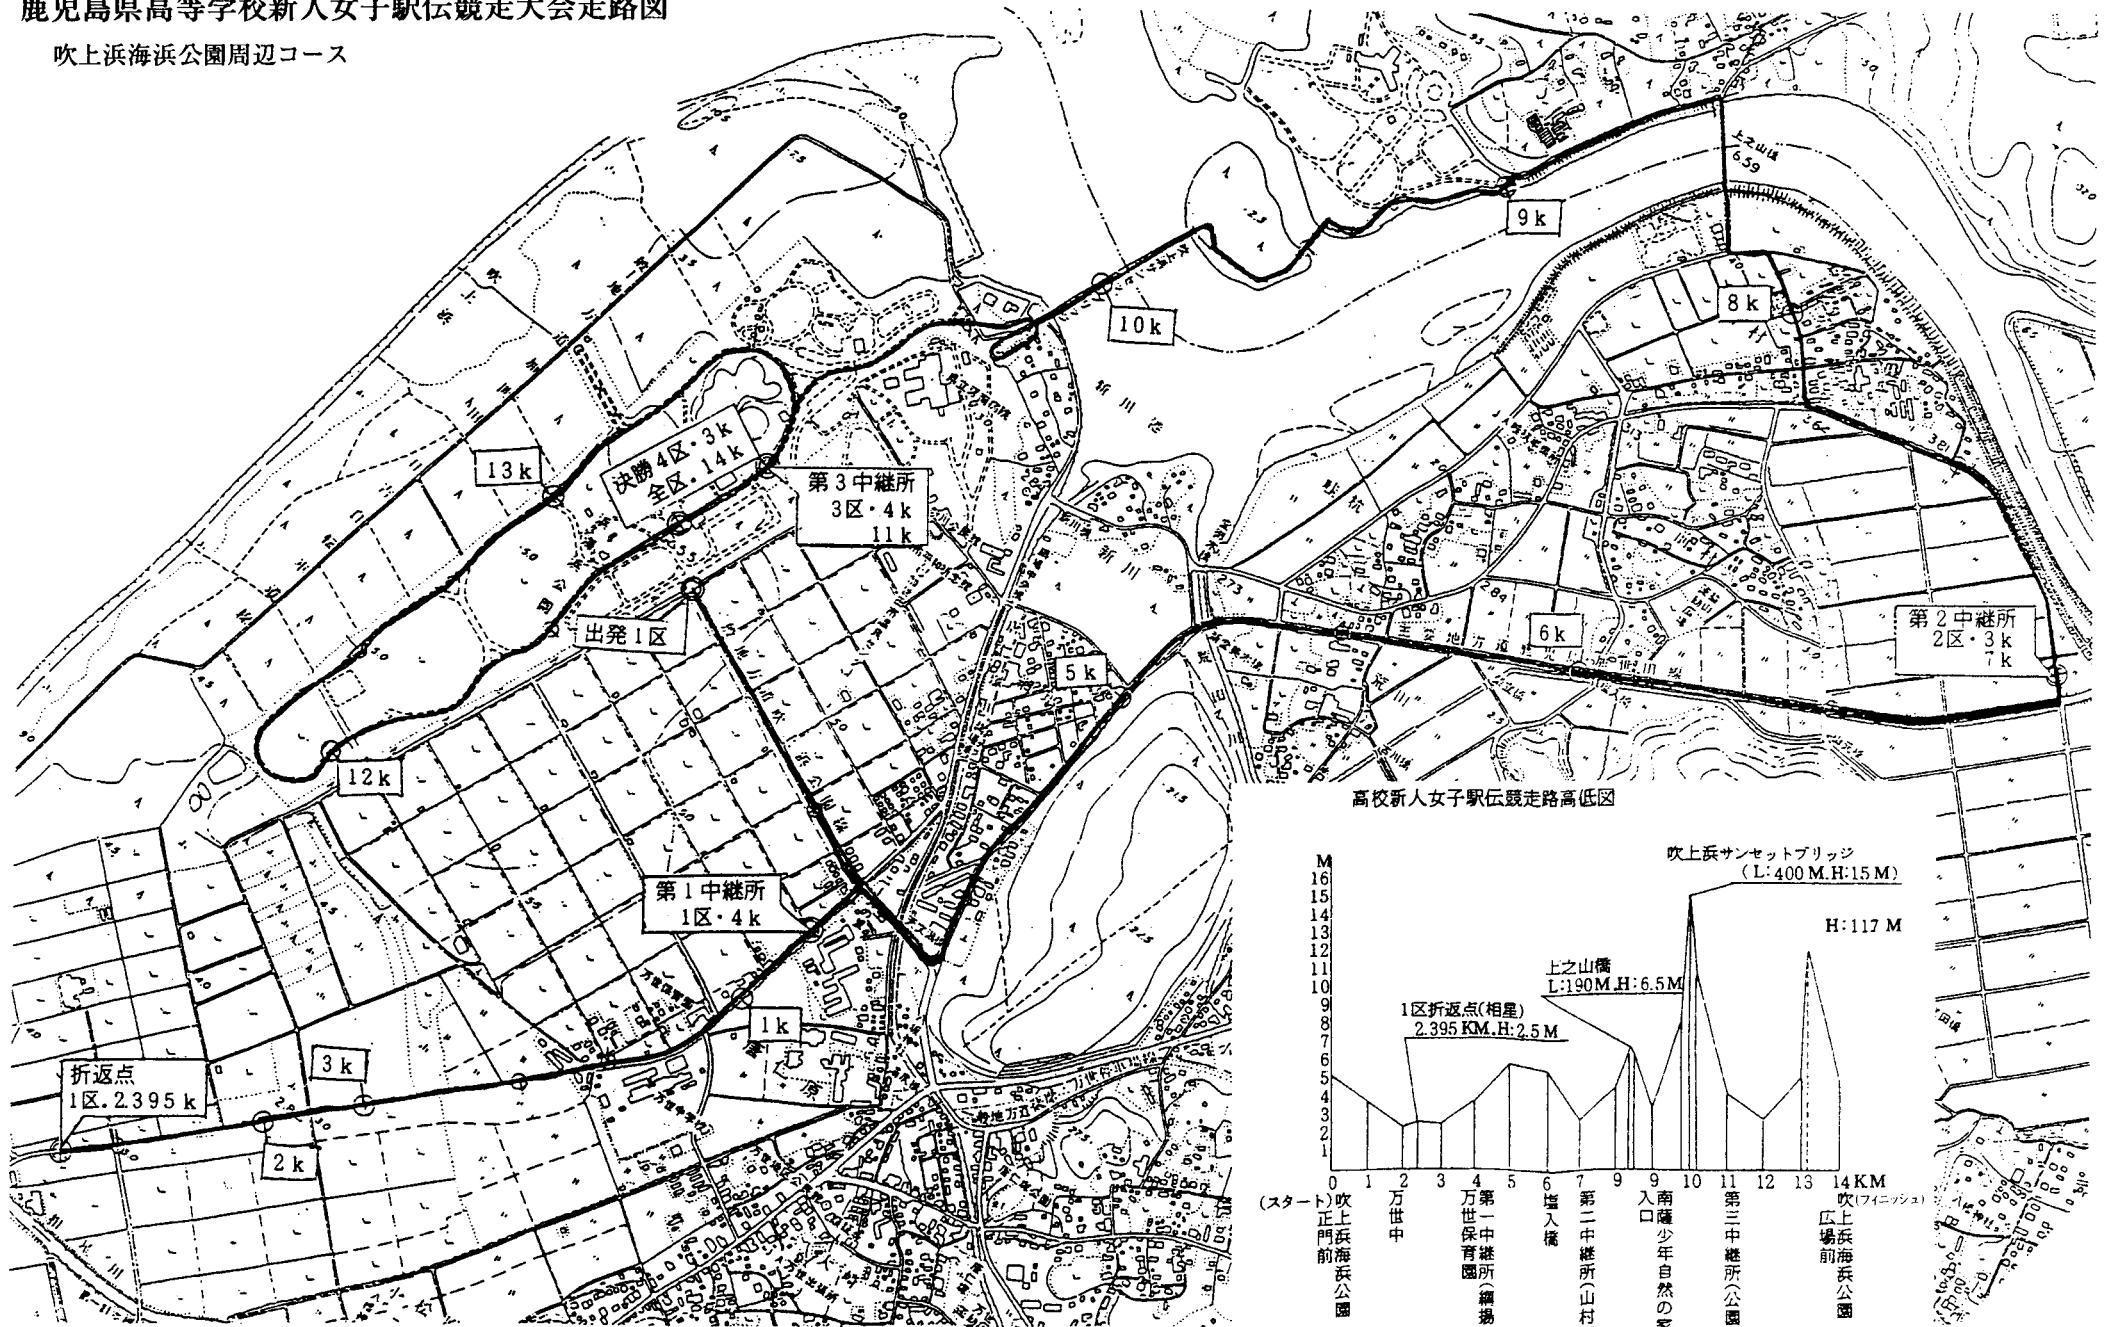

鹿児島県高等学校新人男子駅伝競走大会走路図

吹上浜海浜公園周辺コース

鹿児島県高等学校新人女子駅伝競走大会走路図

吹上浜海浜公園周辺コース

高校新人女子駅伝競走路高低図