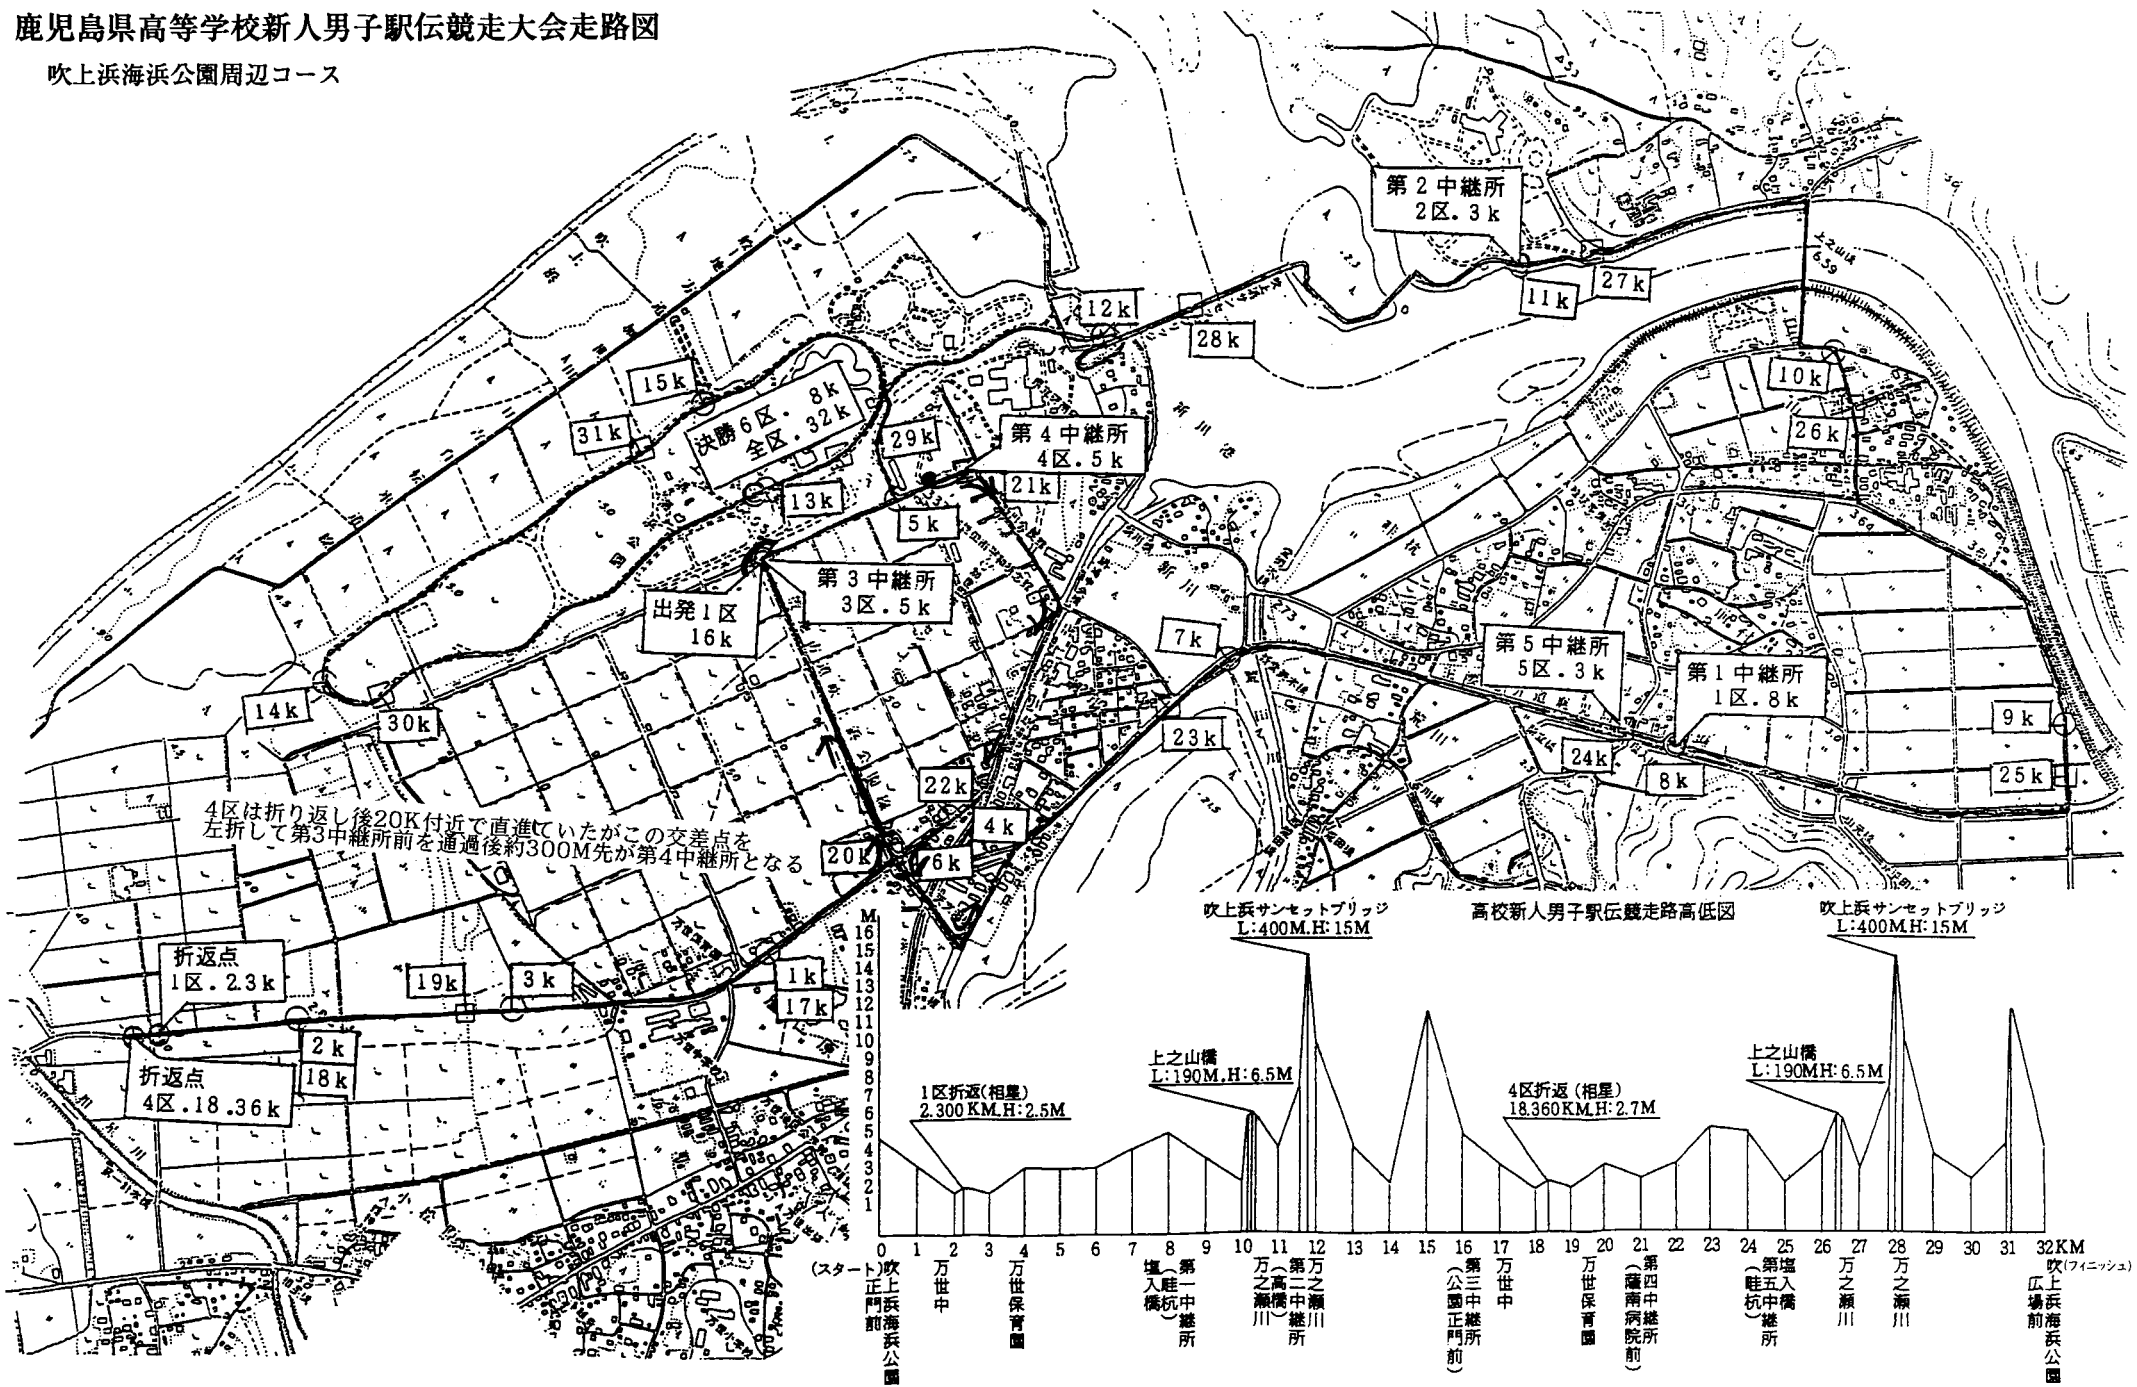

鹿児島県高等学校新人男子駅伝競走大会走路図

吹上浜海浜公園周辺コース

鹿児島県高等学校新人女子駅伝競走大会走路図

吹上浜海浜公園周辺コース

高校新人女子駅伝競走路高低図